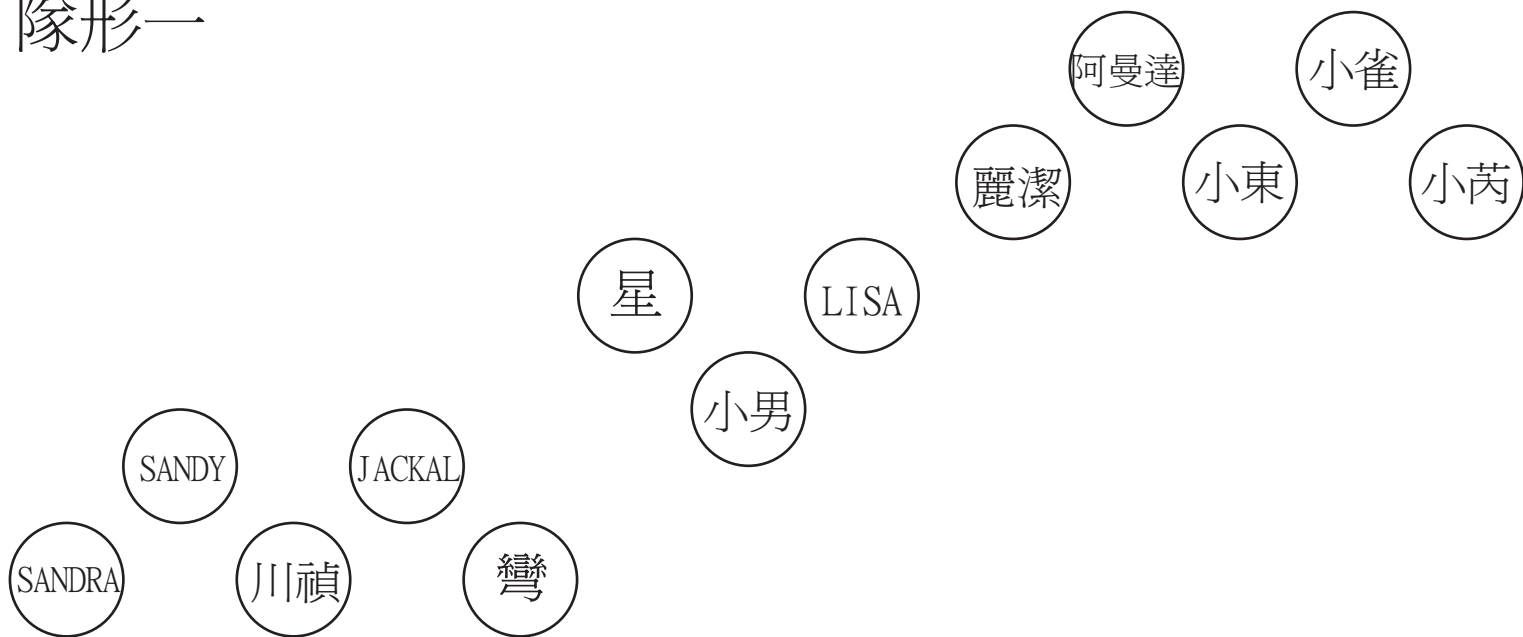

開場-安室NO

隊形一

隊形二

隊形三